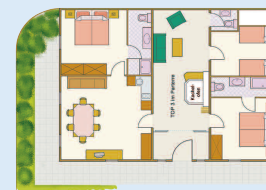

3-RAUM-APPARTEMENT "TOP 1"
für 2 - 4 Personen, ca. 60 m²
mit 1 Doppelzimmer, 1 Zimmer mit Stockbett, 1 Badezimmer mit Dusche/WC, Föhn, Kabel-TV, Safe, 1 Wohnküche mit Essecke und Sofa. Das Appartement ist voll ausgestattet.

5-RAUM-APPARTEMENT "TOP 3"
für 2 - 6 Personen, ca. 120 m²
mit 2 Doppelzimmer mit jeweils eigenem Badezimmer mit Dusche/WC, 1 Zusatzzimmer mit getrennten Betten, 1 Gäste-WC, Vorraum mit Kachelofen, 1 Wohnküche mit Essecke und Sofa, Sonnenterrasse. Das Appartement ist voll ausgestattet.